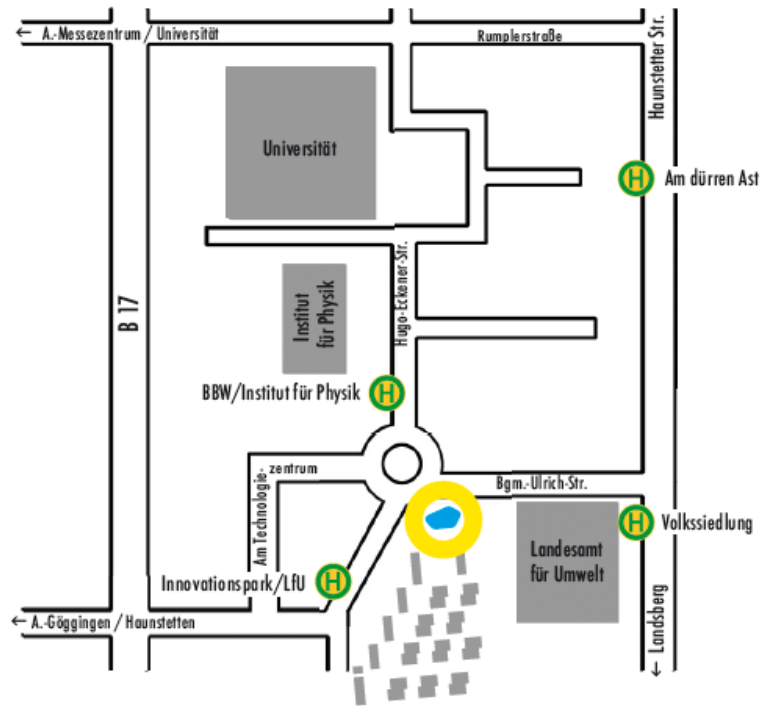

Beratungen mit Terminvereinbarung, auch telefonisch oder per Videosprechstunde
termin-stwa.de

Alle Servicebüros:

Studierendenwerk Augsburg
Bürgermeister-Ulrich-Straße 152
86179 Augsburg

Linie 3 „Innovationspark / LfU“