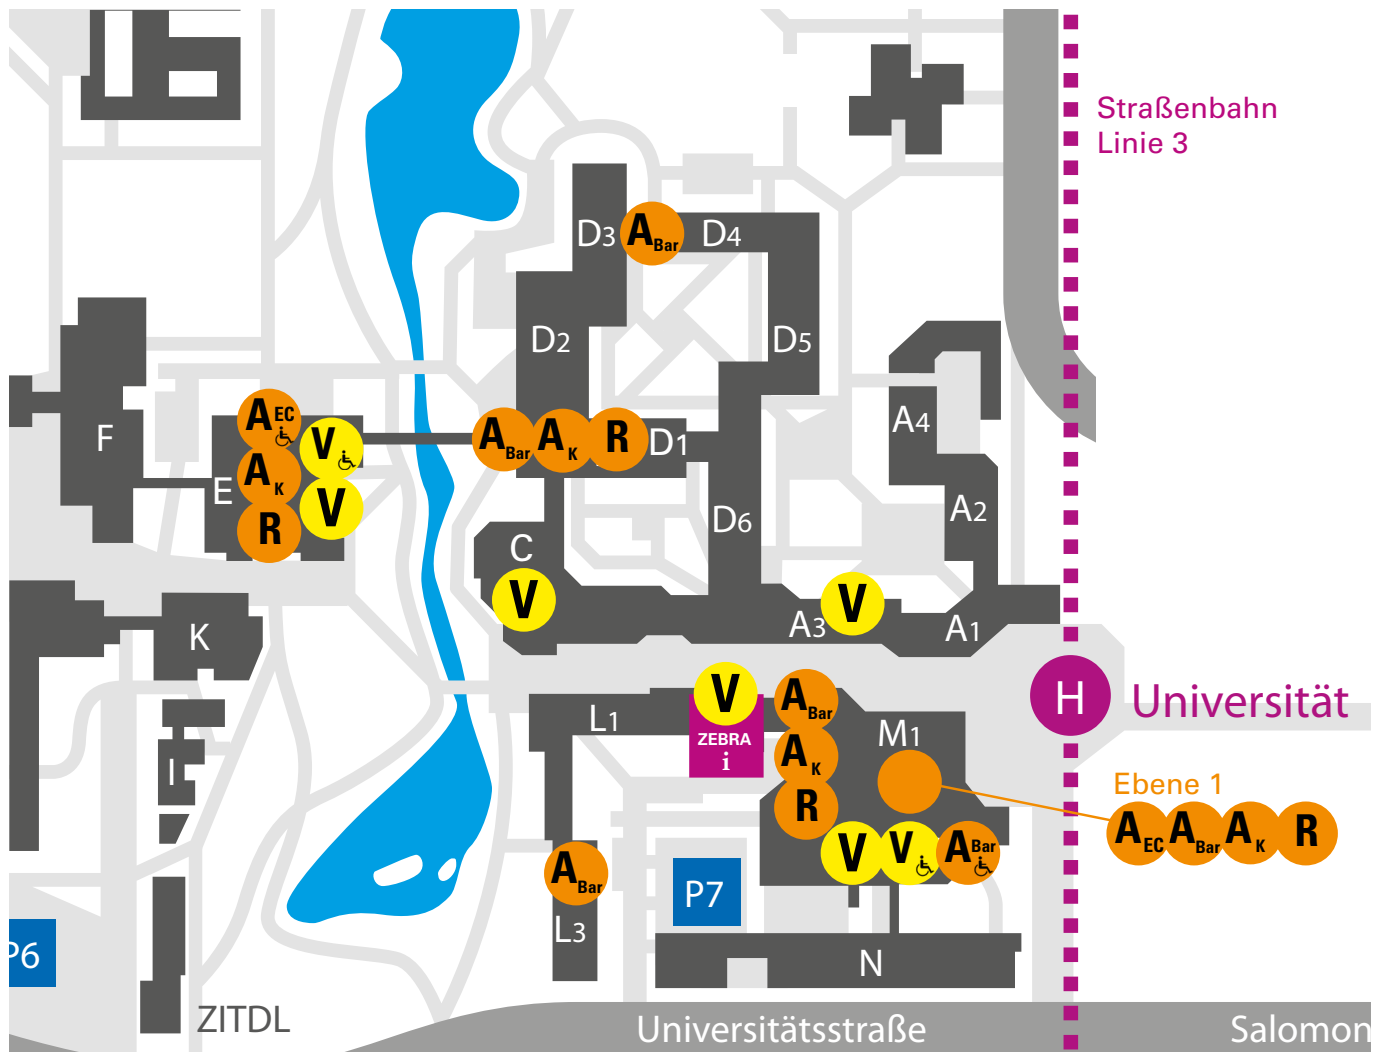

Standorte Validierer und Aufwerter CCA auf dem Campus der Universität Augsburg

Aufwerter

- Aufwerter Bargeld
- Aufwerter Kartenzahlung EC
- Aufwerter behindertengerecht
- Aufwerter und Kartenspende
- Rückzahler

Validierer

- Validierer
- Validierer behindertengerecht
- ZEBRA - Anlaufstelle Info und Beratung CAMPUS CARD (1. Stock, dort auch Validierer)

Gebäude

- E Zentralbibliothek
- D1 Vor der Alten Cafeteria
- C Hörsaalzentrum
- D3 Teilbibliothek Geisteswissenschaften (Übergang zu D 4)
- L3 Teilbibliothek Naturwissenschaften
- M1 Mensa EG (neben Cafeteria und neben Infopoint) Mensa Ebene 1 (Speisesaal)
- ZEBRA im Rechenzentrumsgebäude (Ebene 1)